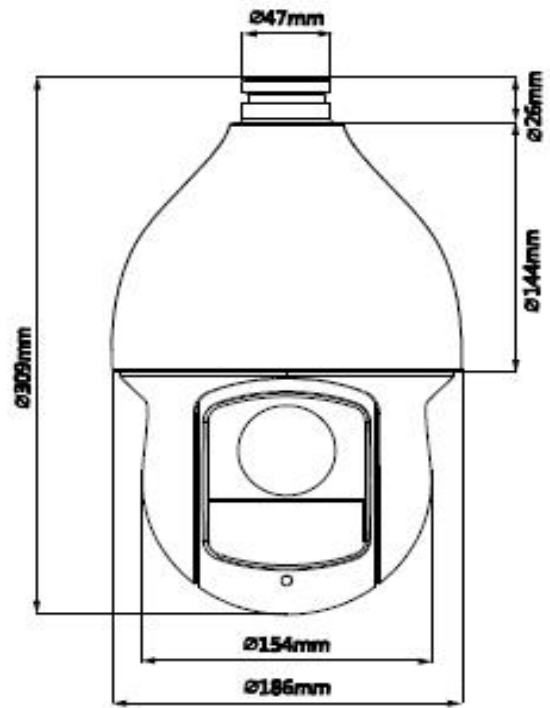

## Construction

Matériel	Métal
Dimensions	Φ186(mm) x 309(mm)
Poids net	3,5 kg (7.72lb)
Poids brut	6,8 kg (14.99lb)

## Dimensions