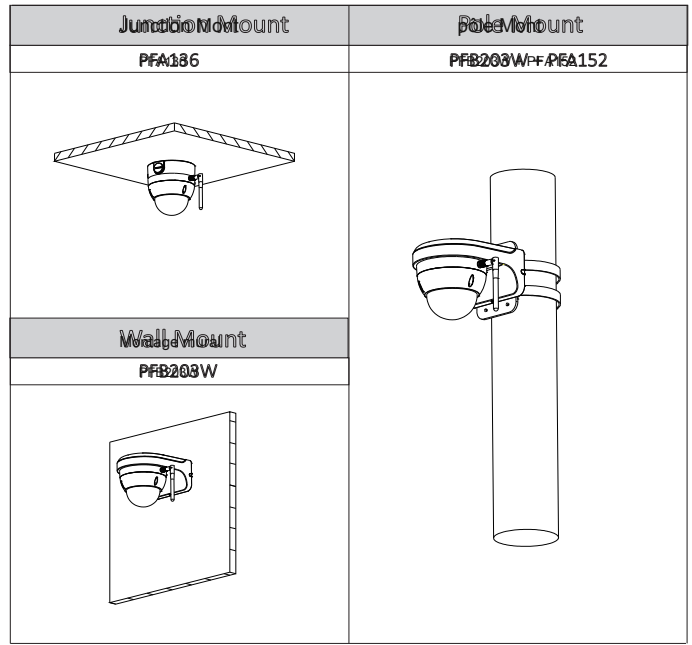

Construction

Enveloppe	Métal
Dimensions	Φ109.9mm × 81 mm (4,33" x 3,19")
Poids net	0,34 kg (0,75lb)
Poids brut	0,47 kg (1,04lb)

Informations de commande

Type	Numéro d'article	La description
appareil photo 3MP	DH-IPC-HDBW1320EP -W-0280B	3MP IR Mini-caméra dôme réseau Wi-Fi, 2.8mm, PAL
	DH-IPC-HDBW1320EN -W-0280B	3MP IR Mini-caméra dôme réseau Wi-Fi, 2.8mm, NTSC
	IPC-HDBW1320EP -W-0280B	3MP IR Mini-caméra dôme réseau Wi-Fi, 2.8mm, PAL
	IPC-HDBW1320EN -W-0280B	3MP IR Mini-caméra dôme réseau Wi-Fi, 2.8mm, NTSC
	DH-IPC-HDBW1320EP -W-0360B	3MP IR Mini-caméra dôme réseau Wi-Fi, 3.6mm, PAL
	DH-IPC-HDBW1320EN -W-0360B	3MP IR Mini-caméra dôme réseau Wi-Fi, 3.6mm, NTSC
	IPC-HDBW1320EP -W-0360B	3MP IR Mini-caméra dôme réseau Wi-Fi, 3.6mm, PAL
	IPC-HDBW1320EN -W-0360B	3MP IR Mini-caméra dôme réseau Wi-Fi, 3.6mm, NTSC
Accessoires (en option)	PFA136	Boîte de dérivation
	PFB203W	montage mural
	PFA152	montage sur poteau

Accessoires en

option:

PFA136
Junction Box

PFB203W
Wall Mount

PFA152
Pole Mount

Dimensions (mm / pouce)