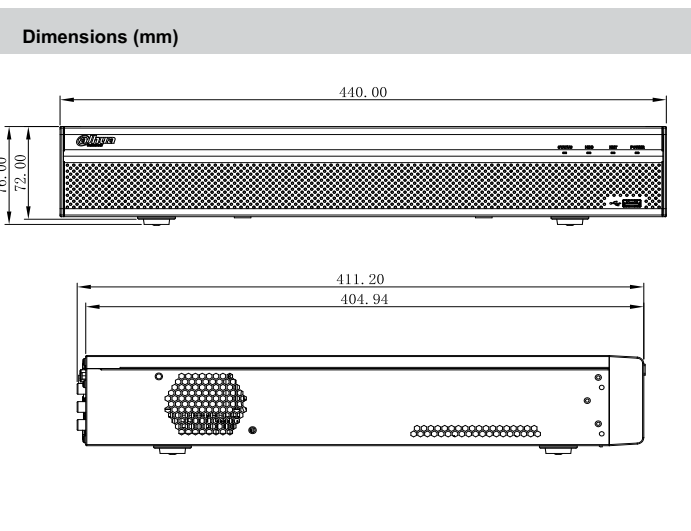

Informations de commande		
Type	Numéro d'article	La description
16 canaux NVR	-NVR5416-16P- 4KS2E IHD	16 canaux 1.5U 16PoE 4K et H.265 Pro Network Video Recorder
32 canaux NVR	-NVR5432-16P- 4KS2E IHD	32 canaux 1.5U 16PoE 4K et H.265 Pro Network Video Recorder
64 canaux NVR	-NVR5464-16P- 4KS2E IHD	64 canaux 1.5U 16PoE 4K et H.265 Pro Network Video Recorder
Accessoires	ESS1504C	4 disques durs eSATA stockage (S'il vous plaît confirmer avec le support technique pour la capacité du disque dur et la compatibilité)
	ESS1508C	8 disques durs eSATA stockage (S'il vous plaît confirmer avec le support technique pour la capacité du disque dur et la compatibilité)