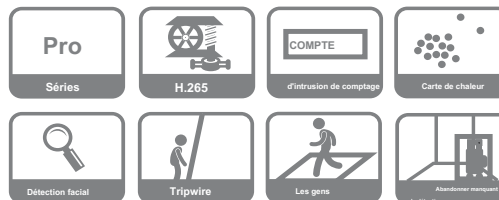

ePoE & EoC

Le NVR prend en charge la technologie 800 ePoE et CHE pour une utilisation dans un large éventail de scénarios d'application. La technologie ePoE simplifie la structure du réseau de projets de surveillance à longue portée, ce qui élimine la nécessité de dispositifs de répéteur de réseau supplémentaires, ce qui rend le système plus fiable et facile à déployer. La technologie EoC permet de mettre à niveau les systèmes existants de surveillance IP haute définition tout en utilisant les câbles coaxiaux existants.

- H.265 Smart + / H.265 / H.264 Smart + / H.264 / MJPEG
- Max 320Mbps de bande passante entrante
- Jusqu'à 12MP Résolution de l'aperçu et lecture
- 2HDMI / 2VGA sortie vidéo simultanée
- 1-8 Ports PoE Soutien 800 m ePoE et EoC