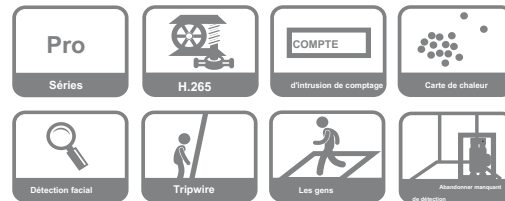

ePoE & EoC

Le NVR prend en charge la technologie 800 ePoE et CHE pour une utilisation dans un large éventail de scénarios d'application. La technologie ePoE simplifie la structure du réseau de projets de surveillance à longue portée, ce qui élimine la nécessité de dispositifs de répéteur de réseau supplémentaires, ce qui rend le système plus fiable et facile à déployer. La technologie EoC permet de mettre à niveau les systèmes existants de surveillance IP haute définition tout en utilisant les câbles coaxiaux existants.

- H.265 Smart + / H.265 / H.264 Smart + / H.264 / MJPEG
- Max 320Mbps de bande passante entrante
- Jusqu'à 12MP Résolution de l'aperçu et lecture
- sortie vidéo simultanée HDMI / VGA
- 1-8 Ports PoE Soutien 800 m ePoE et EoC