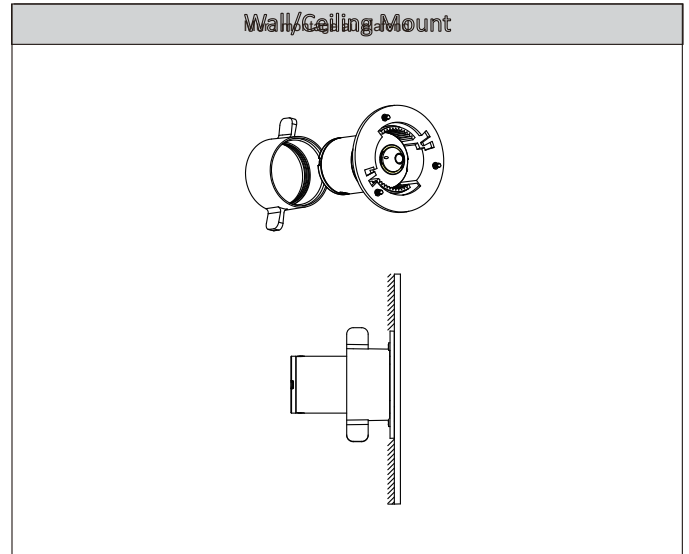

Construction

Enveloppe	Métal
Dimensions	Φ30.5mm × 48.65mm (Φ1.20" x 1.91")
Poids net	0,40 kg (0.88lb)
Poids brut	0,47 kg (1.03lb)

Informations de commande

Type	Numéro d'article	La description
Caméra 2MP Unité d'objectif	IPC-HUM8231-L1	2MP cylindrique pinhole avec 8 mètres de câble
Accessoires (obligatoire)	Unité lentille L1 support (inclus)	Sténopé mur / plafond Support de fixation
	DH-IPC-HUM8231P-E1	2MP Covert sténopé Caméra réseau Main Box, PAL
	DH-IPC-HUM8231N-E1	2MP Covert sténopé Caméra réseau Main Box, NTSC
	IPC-HUM8231P-E1	2MP Covert sténopé Caméra réseau Main Box, PAL
	IPC-HUM8231N-E1	2MP Covert sténopé Caméra réseau Main Box, NTSC
	DH-IPC-E2 HUM8231P	2x2MP Covert sténopé Caméra réseau Main Box, PAL
	DH-IPC-E2 HUM8231N	2x2MP Covert sténopé Caméra réseau Main Box, NTSC
	IPC-HUM8231P-E2	2x2MP Covert sténopé Caméra réseau Main Box, PAL
IPC-HUM8231N-E2	2x2MP Covert sténopé Caméra réseau Main Box, NTSC	

Lien: http://www.dahuasecurity.com/products_category/2-megapixel-4271.html

Accessoires

Dimensions (mm / pouce)